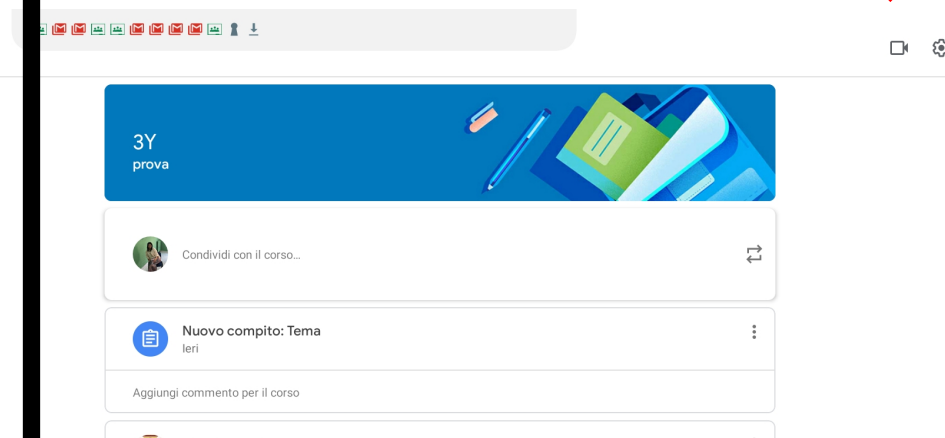

Come seguire una video-lezione :

Nel giorno e nell'ora corrispondenti a ciascuna lezione (non prima, non dopo) entrate nel corso della materia in classroom. Quindi:

Da computer

Da tablet

Da cellulare